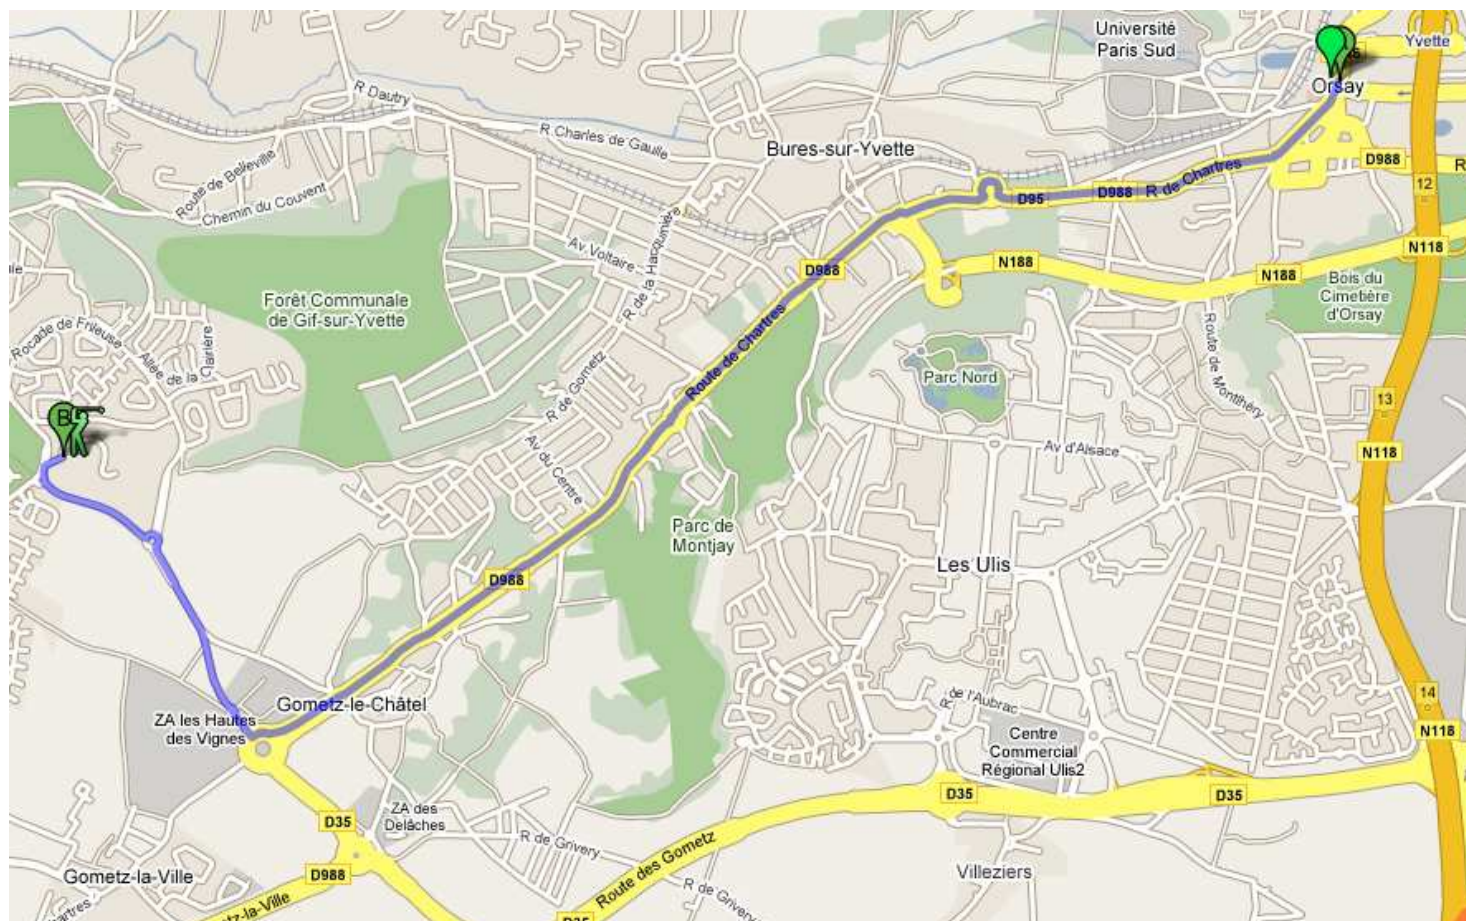

## Itinéraire

Un cortège sera organisé de la mairie au lieu de réception. Voici l'itinéraire à suivre :

**De :** Avenue du Maréchal Foch/N446

**En voiture :** 6,7 km – environ 12 minutes

1. Prendre la direction **sud** sur **Avenue du Maréchal Foch/N446** vers **Avenue Saint-Laurent** 0,4 km  
Continuer de suivre N446
2. Au rond-point **Place de la République**, prendre la **1ère** sortie sur **D988/Rue de Chartres** 4,8 km  
Continuer de suivre D988  
Traverser 4 ronds-points
3. Au rond-point **Giratoire Saint-Nicolas**, prendre la **1ère** sortie sur **Route des Gometz** 1,5 km  
Traverser 2 ronds-points
4. Au rond-point **Rond-Point du Golf**, prendre la **1ère** sortie sur **Rocade de Beaudreville** 67 m
5. Tourner à **droite** sur **Allée de la Mare Gabrielle** 71 m

**À :** Allée de la Mare Gabrielle